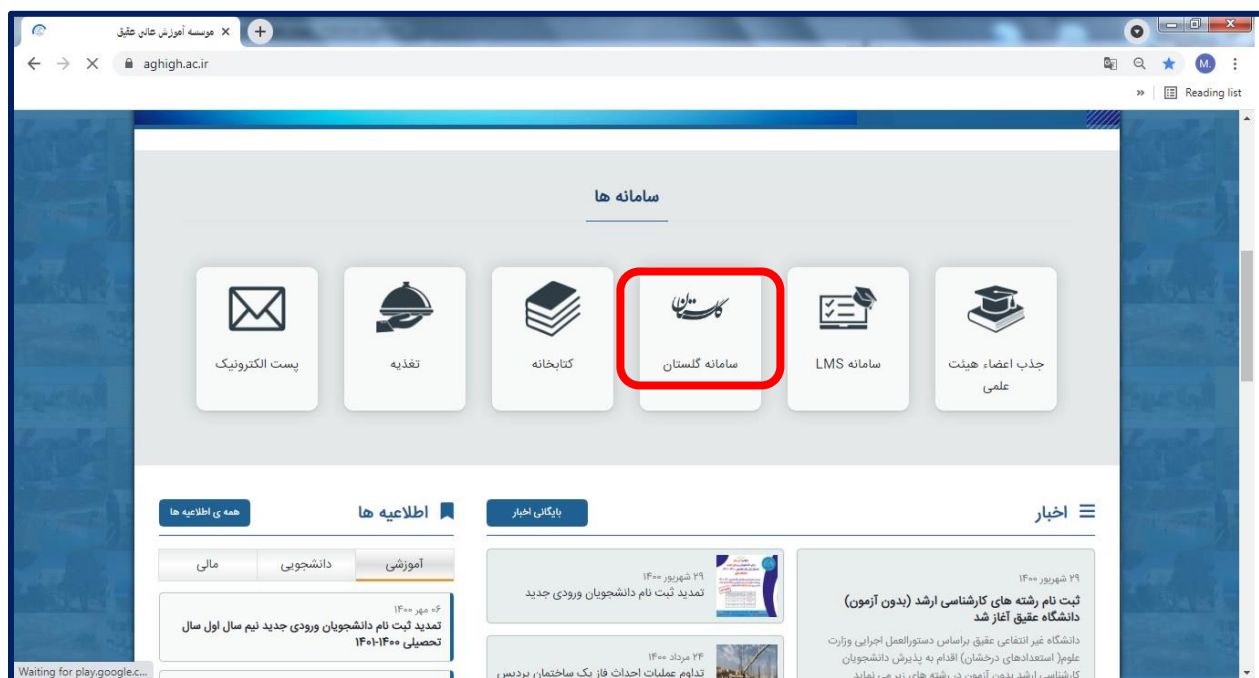

## اطلاعیه راهنما برای دانشجویان ورودی جدید

ضمن تبریک شروع سال تحصیلی به ورودی های جدید دانشگاه، شایان ذکر است، جهت اطلاع از نحوه شرکت در کلاس ها و استفاده از سامانه های دانشگاه می بایست طبق مراحل زیر عمل نمائید:

**\*\* نکته:** برای دسترسی به هر کدام از سامانه ها حتما از سایت دانشگاه به آدرس: <https://aghigh.ac.ir> مراجعه فرمائید.

۱- در ابتدا برای دیدن **برنامه هفتگی** به **سامانه گلستان** طبق مراحل ذکر شده در تصاویر زیر مراجعه نمائید.

- شروع کلاس ها از **۴ اسفند** ماه بر اساس برنامه هفتگی
- آدرس برگزاری کلاس ها ۱: شاهین شهر خیابان شهید بهشتی (مخابرات) فرعی ۱۱ غربی پلاک ۳۵ موسسه آموزش عالی عقیق
- آدرس برگزاری کلاس ها ۲: شاهین شهر انتهای بلوار هشت بهشت
- **لازم به ذکر است دروس تخصصی گروه هنر و زبان کامل در ساختمان هشت بهشت تشکیل می گردد**
- **و سایر گروه ها از شنبه تا دو شنبه در ساختمان واقع در خیابان مخابرات تشکیل می گردد و از سه شنبه تا پنجشنبه در ساختمان هشت بهشت**