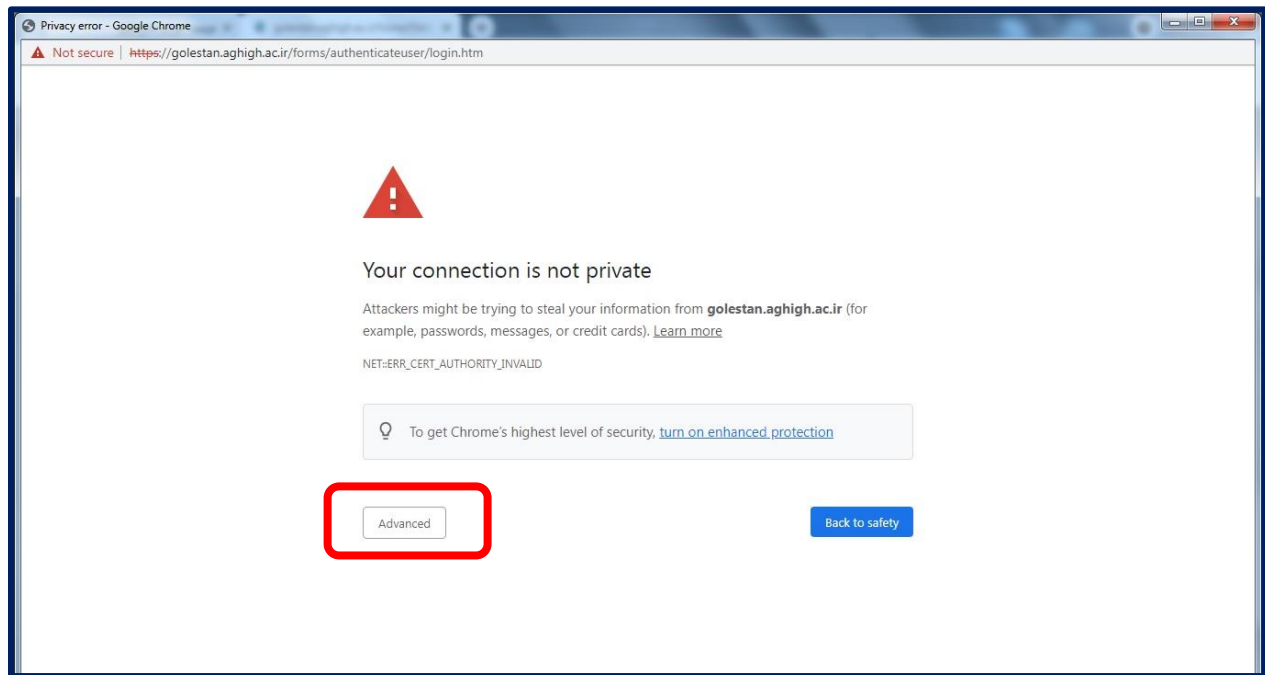

## اطلاعیه راهنما برای دانشجویان ورودی جدید

ضمن تبریک شروع سال تحصیلی به ورودی های جدید دانشگاه، شایان ذکر است، جهت اطلاع از نحوه شرکت در کلاس ها و استفاده از سامانه های دانشگاه می بایست طبق مراحل زیر عمل نمائید:

**\*\* نکته:** برای دسترسی به هر کدام از سامانه ها حتما از سایت دانشگاه به آدرس: <https://aghigh.ac.ir> مراجعه فرمائید.

۱- در ابتدا برای دیدن **برنامه هفتگی** به سامانه **گلستان** طبق مراحل ذکر شده در تصاویر زیر مراجعه نمائید.