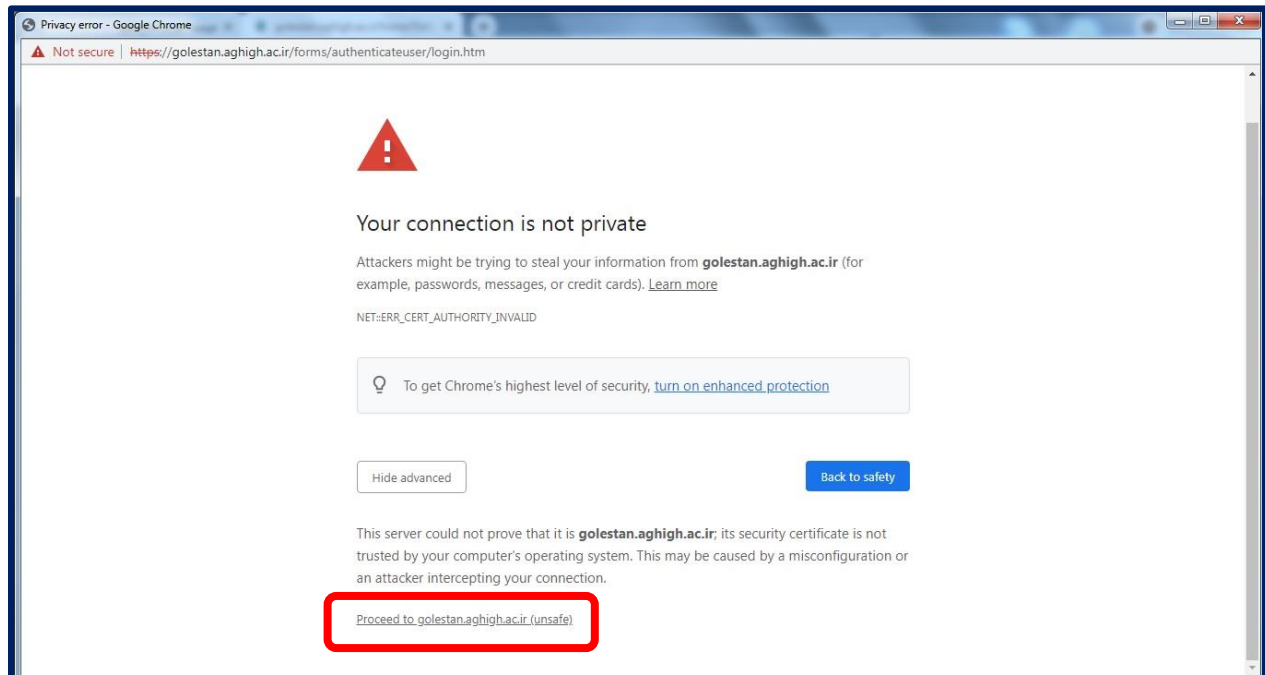

## اطلاعیه راهنما برای دانشجویان ورودی جدید

ضمن تبریک شروع سال تحصیلی به ورودی های جدید دانشگاه، شایان ذکر است، جهت اطلاع از نحوه شرکت در کلاس ها و استفاده از سامانه های دانشگاه می بایست طبق مراحل زیر عمل نمائید:

**\*\* نکته:** برای دسترسی به هر کدام از سامانه ها حتما از سایت دانشگاه به آدرس: <https://aghigh.ac.ir> مراجعه فرمائید.

۱- در ابتدا برای دیدن **برنامه هفتگی** به سامانه **گلستان** طبق مراحل ذکر شده در تصاویر زیر مراجعه نمائید.