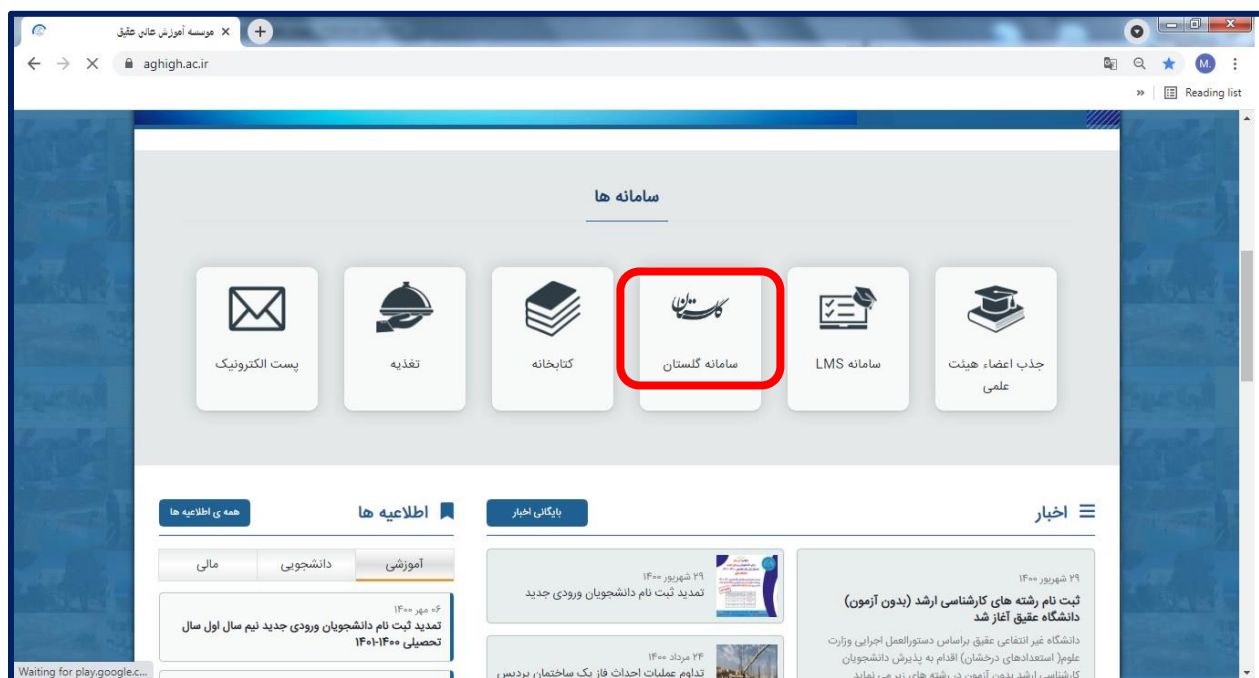

## اطلاعیه راهنما برای دانشجویان ورودی جدید

ضمن تبریک شروع سال تحصیلی به ورودی های جدید دانشگاه، شایان ذکر است، جهت اطلاع از نحوه شرکت در کلاس ها و استفاده از سامانه های دانشگاه می بایست طبق مراحل زیر عمل نمائید:

**\*\* نکته:** برای دسترسی به هر کدام از سامانه ها حتما از سایت دانشگاه به آدرس: <https://aghigh.ac.ir> مراجعه فرمائید.

۱- در ابتدا برای دیدن **برنامه هفتگی** به سامانه **گلستان** طبق مراحل ذکر شده در تصاویر زیر مراجعه نمائید.

- شروع کلاس ها از **۱۹ اسفند** ماه بر اساس برنامه هفتگی
- آدرس برگزاری کلاس ها ۱: شاهین شهر خیابان شهید بهشتی (مخابرات) فرعی ۱۱ غربی پلاک ۳۵ مؤسسه آموزش عالی عقیق
- آدرس برگزاری کلاس ها ۲: شاهین شهر انتهای بلوار هشت بهشت
- لازم به ذکر است کلاس ها از **شنبه تا سه شنبه در ساختمان واقع در خیابان مخابرات تشکیل می گردد و از چهارشنبه تا پنجشنبه در ساختمان هشت بهشت**