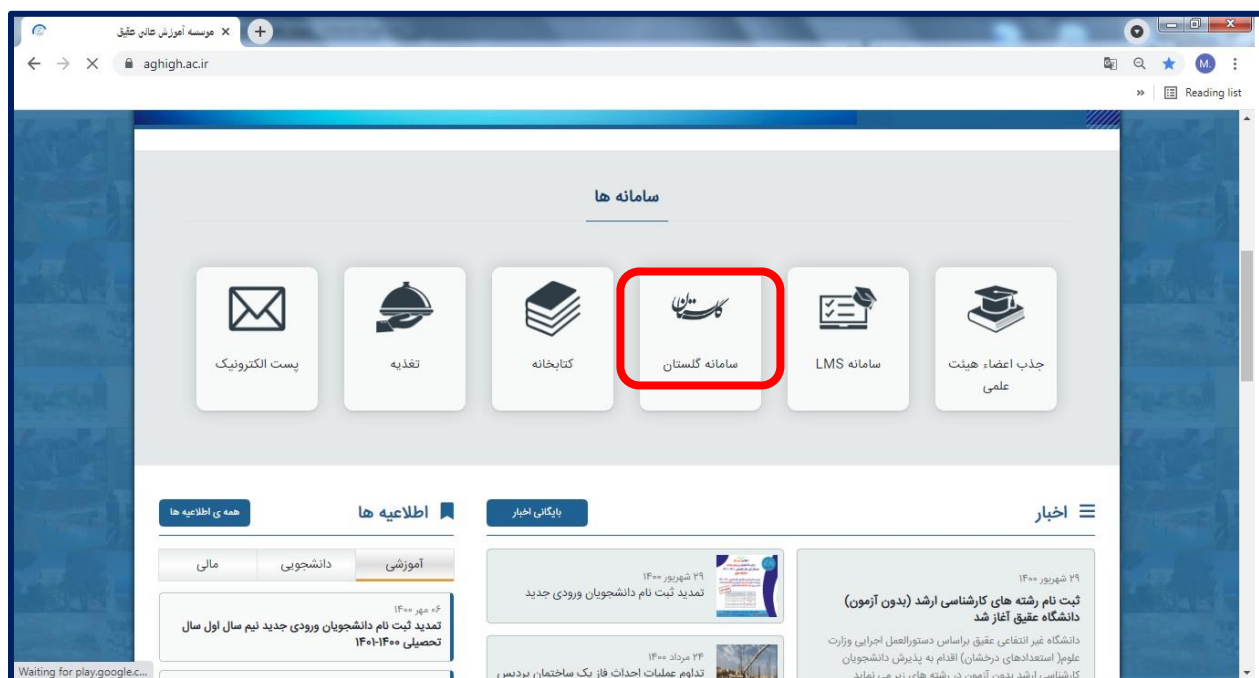

اطلاعیه راهنما برای دانشجویان ورودی جدید

ضمن تبریک شروع سال تحصیلی به ورودی های جدید دانشگاه، شایان ذکر است، جهت اطلاع از نحوه شرکت در کلاس ها و استفاده از سامانه های دانشگاه می بایست طبق مراحل زیر عمل نمائید:

**** نکته:** برای دسترسی به هر کدام از سامانه ها حتما از سایت دانشگاه به آدرس: <https://aghigh.ac.ir> مراجعه فرمائید.

۱- در ابتدا برای دیدن **برنامه هفتگی** به **سامانه گلستان** طبق مراحل ذکر شده در تصاویر زیر مراجعه نمائید.