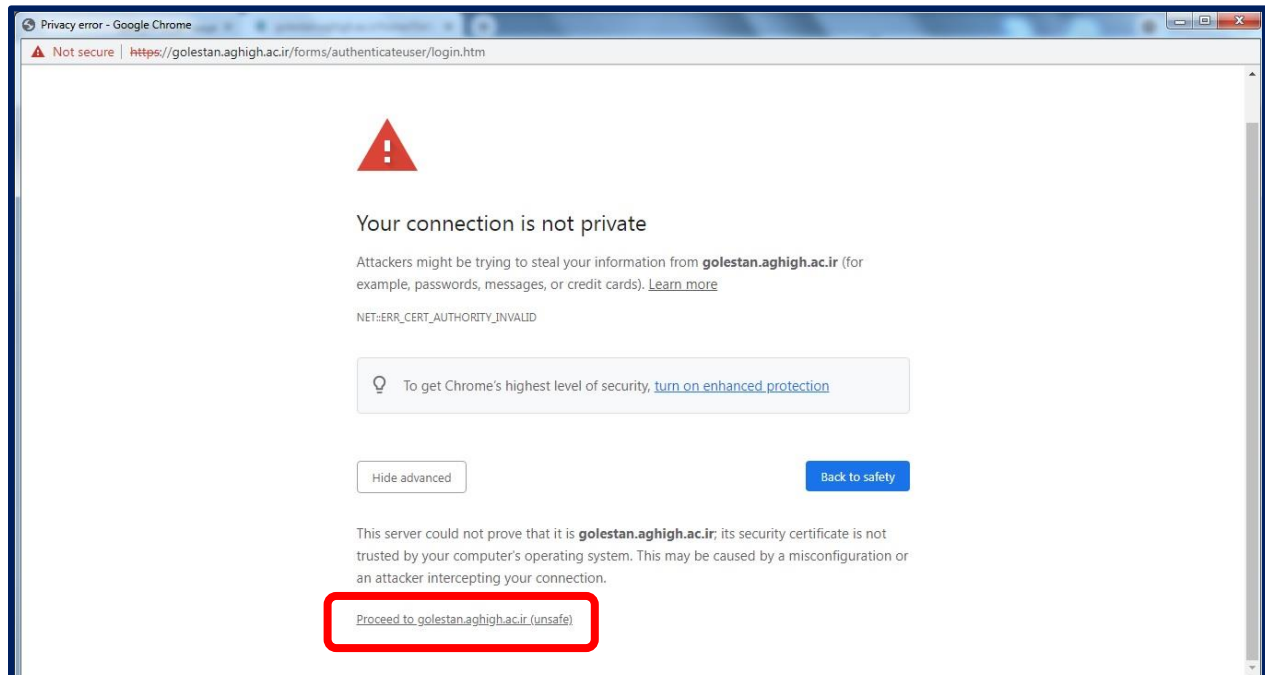

اطلاعیه راهنما برای دانشجویان ورودی جدید

ضمن تبریک شروع سال تحصیلی به ورودی های جدید دانشگاه، شایان ذکر است، جهت اطلاع از نحوه شرکت در کلاس ها و استفاده از سامانه های دانشگاه می بایست طبق مراحل زیر عمل نمائید:

**** نکته:** برای دسترسی به هر کدام از سامانه ها حتما از سایت دانشگاه به آدرس: <https://aghigh.ac.ir> مراجعه فرمائید.

۱- در ابتدا برای دیدن **برنامه هفتگی** به **سامانه گلستان** طبق مراحل ذکر شده در تصاویر زیر مراجعه نمائید.