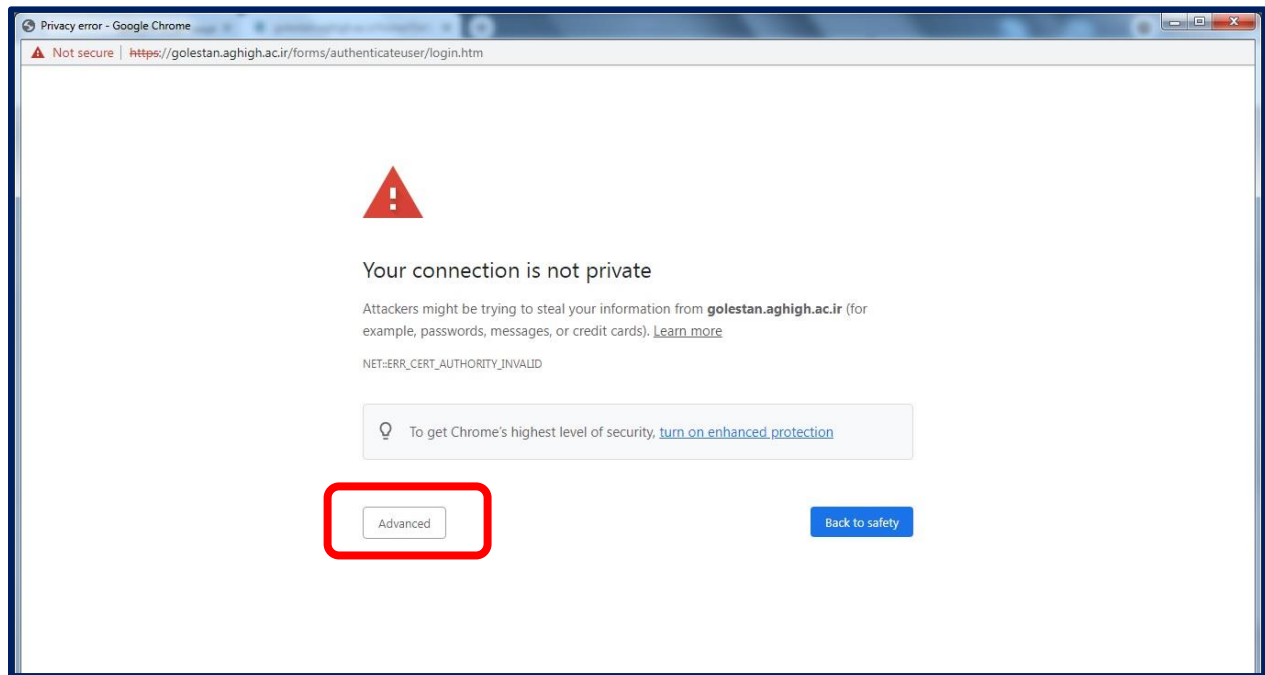

## اطلاعیه راهنما برای دانشجویان ورودی جدید

ضمن تبریک شروع سال تحصیلی به ورودی های جدید دانشگاه، شایان ذکر است، جهت اطلاع از نحوه شرکت در کلاس ها و استفاده از سامانه های دانشگاه می بایست طبق مراحل زیر عمل نمائید:

**\*\* نکته:** برای دسترسی به هر کدام از سامانه ها حتما از سایت دانشگاه به آدرس: <https://aghigh.ac.ir> مراجعه فرمائید.

۱- در ابتدا برای دیدن **برنامه هفتگی** به **سامانه گلستان** طبق مراحل ذکر شده در تصاویر زیر مراجعه نمائید.