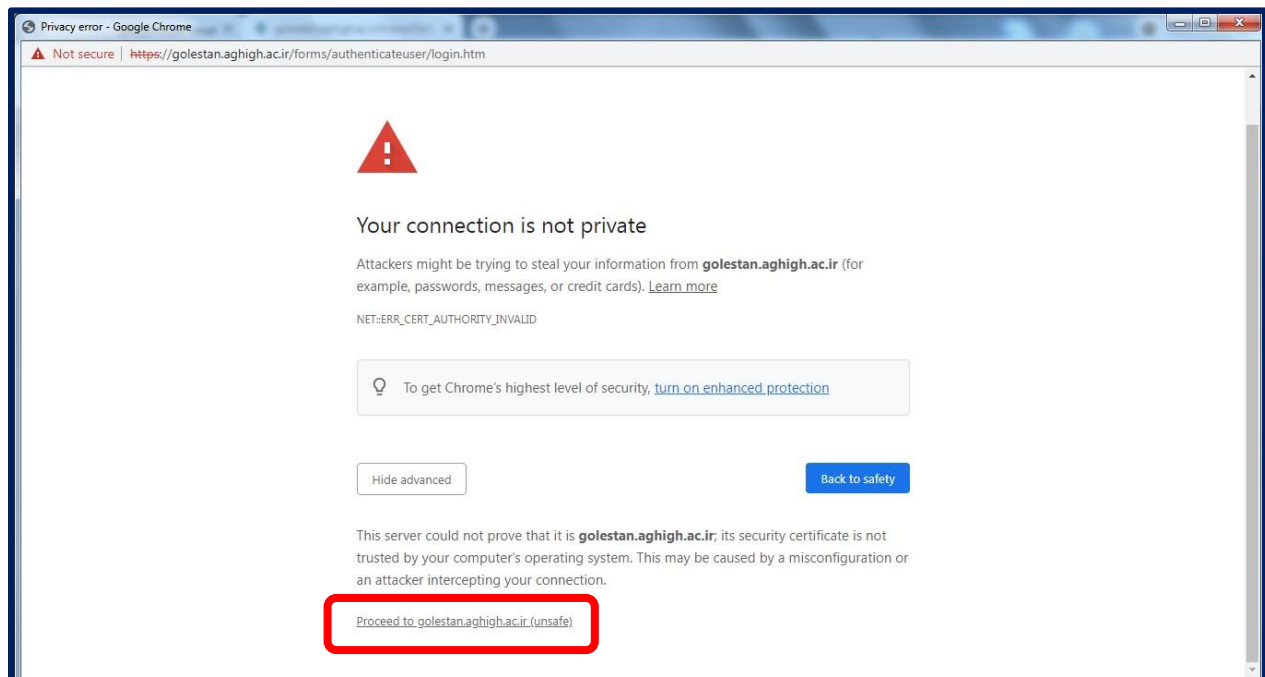

## اطلاعیه راهنما برای دانشجویان ورودی جدید

ضمن تبریک شروع سال تحصیلی به ورودی های جدید دانشگاه، شایان ذکر است، جهت اطلاع از نحوه شرکت در کلاس ها و استفاده از سامانه های دانشگاه می بایست طبق مراحل زیر عمل نمائید:

**\*\* نکته:** برای دسترسی به هر کدام از سامانه ها حتما از سایت دانشگاه به آدرس: <https://aghigh.ac.ir> مراجعه فرمائید.

۱- در ابتدا برای دیدن **برنامه هفتگی** به **سامانه گلستان** طبق مراحل ذکر شده در تصاویر زیر مراجعه نمائید.