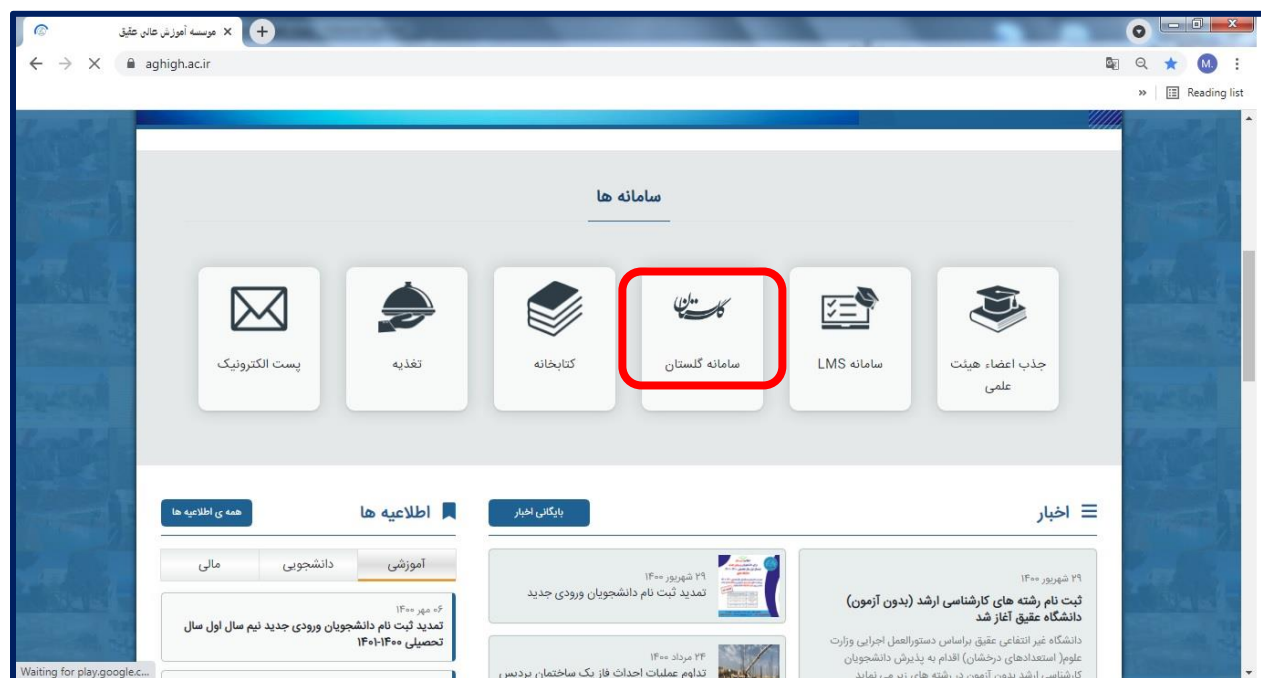

## اطلاعیه راهنما برای دانشجویان ورودی جدید

ضمن تبریک شروع سال تحصیلی به ورودی های جدید دانشگاه، شایان ذکر است، جهت اطلاع از نحوه شرکت در کلاس ها و استفاده از سامانه های دانشگاه می بایست طبق مراحل زیر عمل نمائید:

**\*\* نکته:** برای دسترسی به هر کدام از سامانه ها حتما از سایت دانشگاه به آدرس: <https://aghigh.ac.ir> مراجعه فرمائید.

۱- در ابتدا برای دیدن **برنامه هفتگی** به **سامانه گلستان** طبق مراحل ذکر شده در تصاویر زیر مراجعه نمائید.