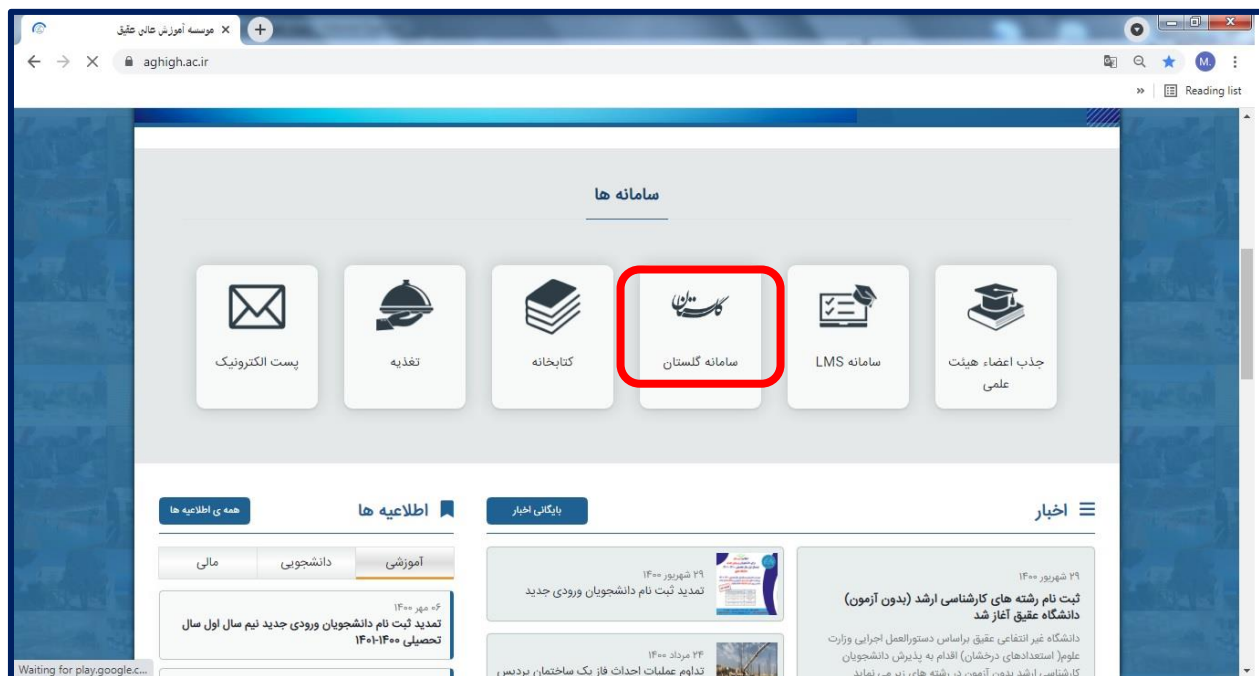

اطلاعیه راهنما برای دانشجویان ورودی جدید

ضمن تبریک شروع سال تحصیلی به ورودی‌های جدید دانشگاه، شایان ذکر است، جهت اطلاع از نحوه شرکت در کلاس‌ها و استفاده از سامانه‌های دانشگاه می‌بایست طبق مراحل زیر عمل نمایید:

**** نکته:** برای دسترسی به هر کدام از سامانه‌ها حتماً از سایت دانشگاه به آدرس: <https://aghigh.ac.ir> مراجعه فرمائید.

۱- در ابتدا برای دیدن **برنامه هفتگی** به **سامانه گلستان** طبق مراحل ذکر شده در تصاویر زیر مراجعه نمایید.